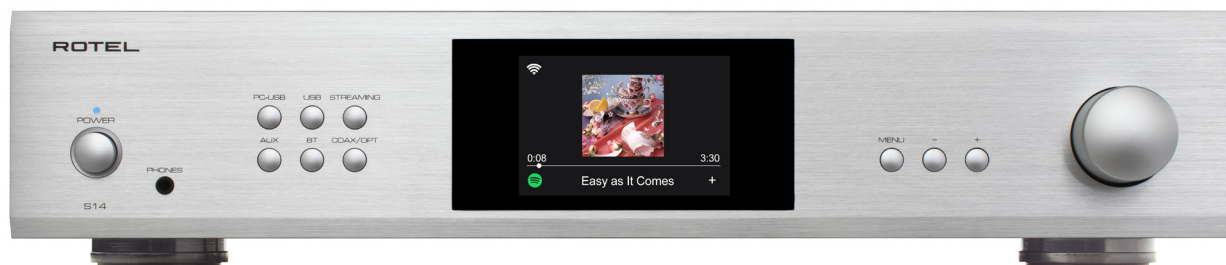

S14

ИНТЕГРИРОВАННЫЙ СЕТЕВОЙ СТРИМЕР

Мощный источник питания на 2 x 150 Вт, 4 Ом

Конструкция усилителя класса AB

Беспроводный Bluetooth aptX™ HD и AAC

32-битовый ЦАП ESS премиум-класса

Пульт ДУ в комплекте

Интегрированный сетевой стример Rotel S14 обеспечивает бесшовный доступ к практически безграничному каталогу онлайн-музыки, причем с легкостью и совершенством. Этот продукт типа «все-в-одном» транслирует музыку прямо из популярных музыкальных источников, воспроизводя звук с детальной точностью и четкостью, и выдавая мощность 150 Вт в классе AB на 4 Ом даже для самых требовательных акустических систем.

Используя более чем 60-летний опыт разработки аудио, Rotel S14 декодирует цифровые музыкальные файлы, включая MQA, с использованием 32-разрядного ЦАП ESS Sabre. Аудио сигнал поступает на массив мощных выходных транзисторов, выдающих большие токи, которые питает крупный тороидальный силовой трансформатор, что обеспечивает исключительный контроль низких частот и высокую точность воспроизведения.

Удобный и интуитивно понятный в работе S14 поддерживает как проводное, так и двухдиапазонное беспроводное подключение к сети Wi-Fi для максимальной гибкости при установке. Обложки альбомов, названия треков и информация об исполнителе отображаются на цветном графическом дисплее на передней панели. Простая настройка устройства доступна как с передней панели, так и с прилагаемого пульта дистанционного управления.

Это устройство типа «просто добавь колонки» продолжает лучшие традиции японского семейного бренда Rotel – высокое качество работы, превосходный звук и отличную ценность.

S14

ИНТЕГРИРОВАННЫЙ СЕТЕВОЙ СТРИМЕР